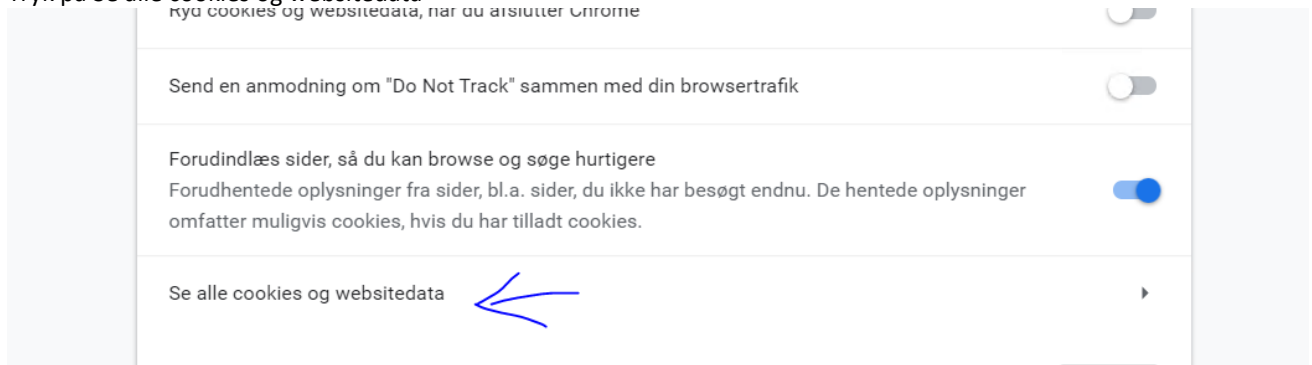

6. Søg på Case

7. Tryk på pilen ud for

8. Tryk på slet alle

9. Hvis Cookies og side data ikke er slettet så tryk på alle krydserne for at slette

MOD_AUTH_CAS_S	▼	×
TGC	▼	×
alf-csrf-token	▼	×
cookiesAccepted	▼	×
cookiesAccepted	▼	×
Local storage	▼	×