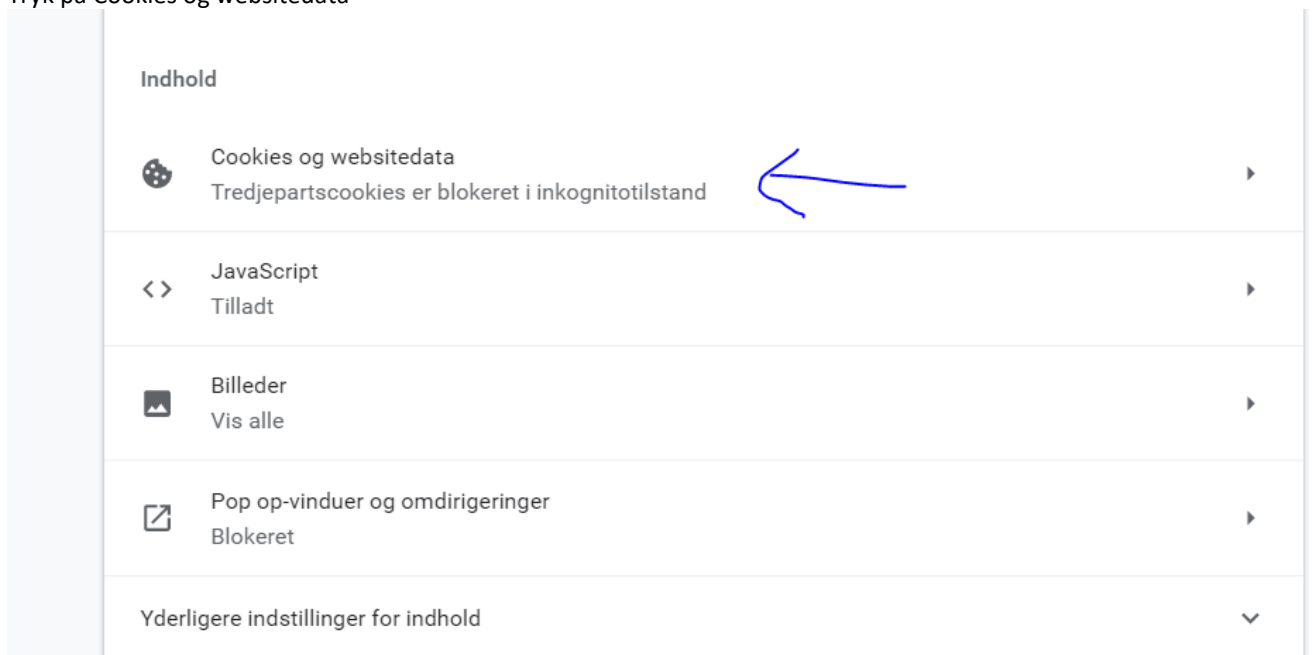

4. Tryk på Cookies og websitedata