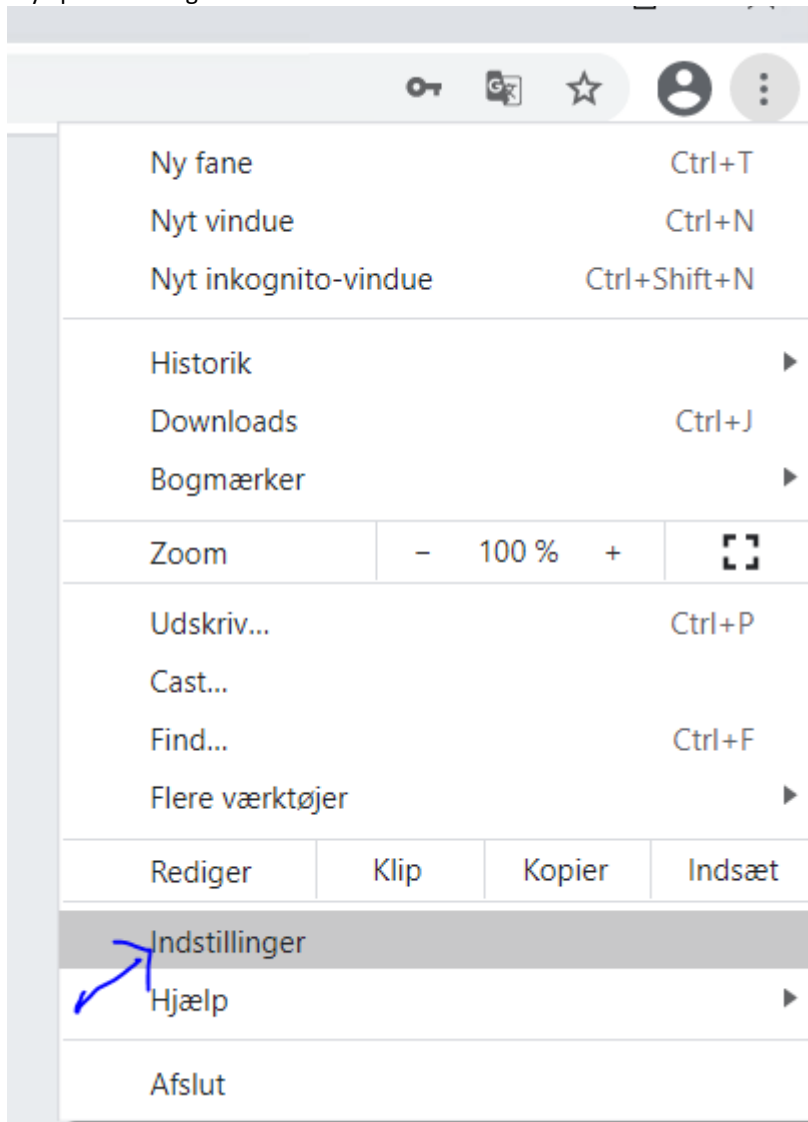

2. Tryk på Indstillinger