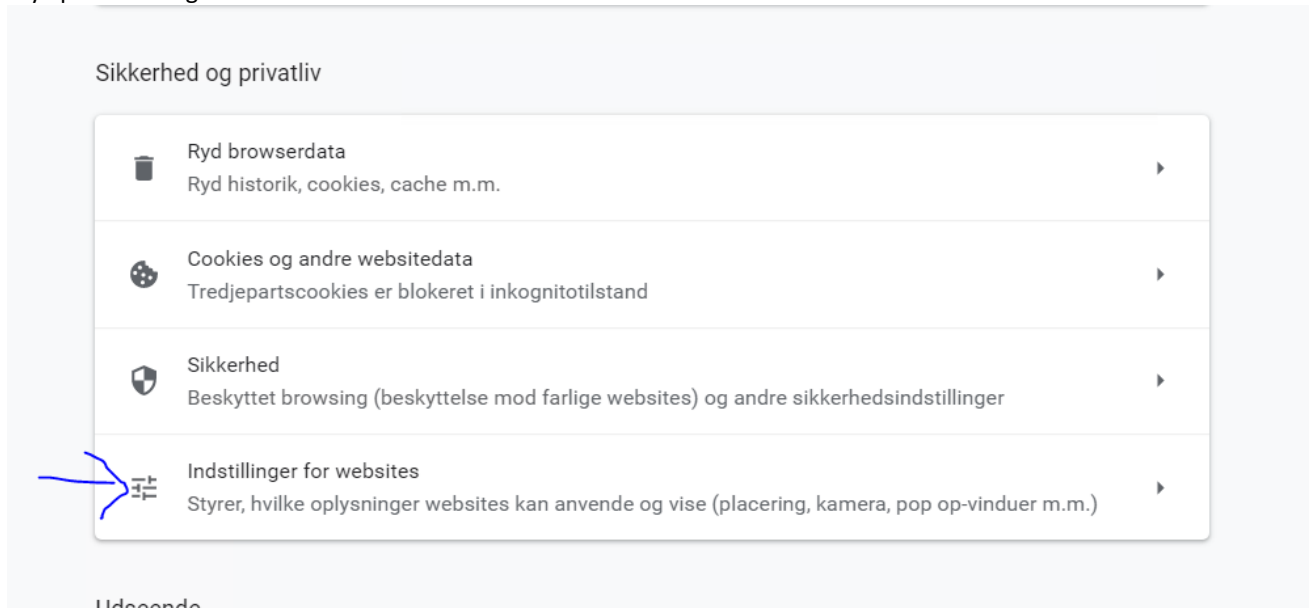

3. Tryk på Indstillinger for websites