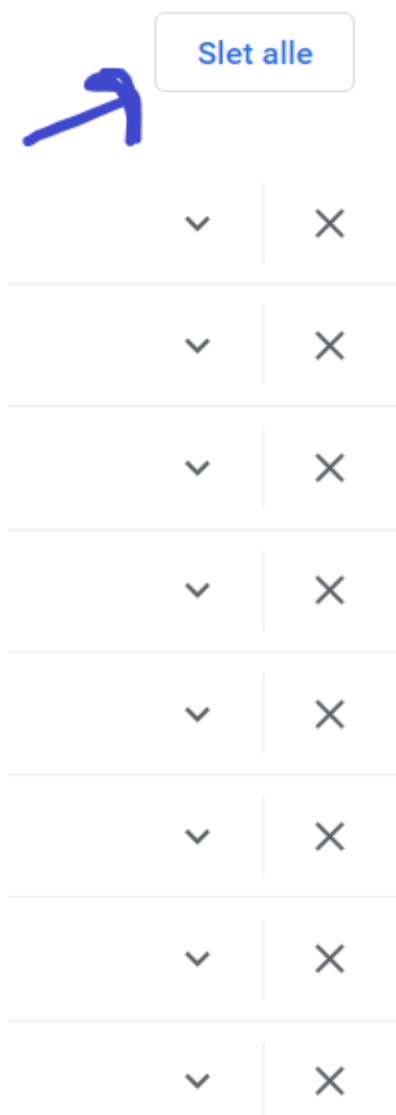

7. Tryk på pilen ud for

8. Tryk på slet alle